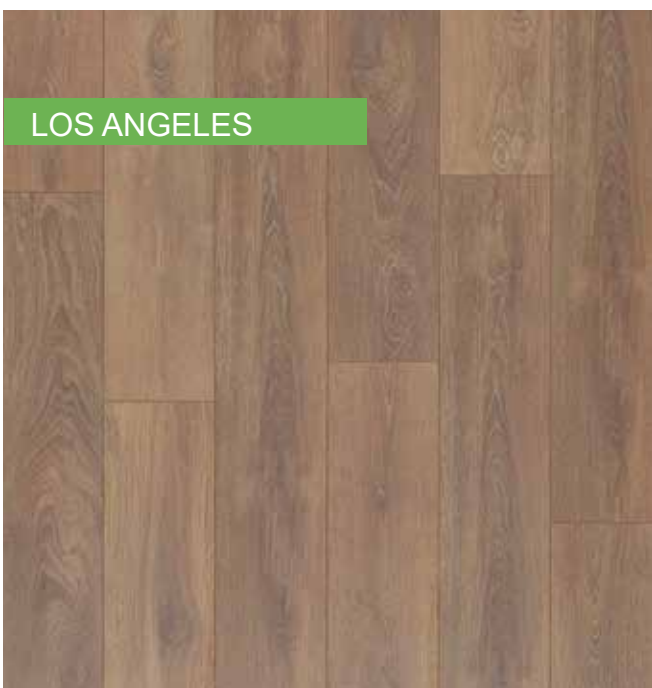

LOS ANGELES

BSLB-5001-0030